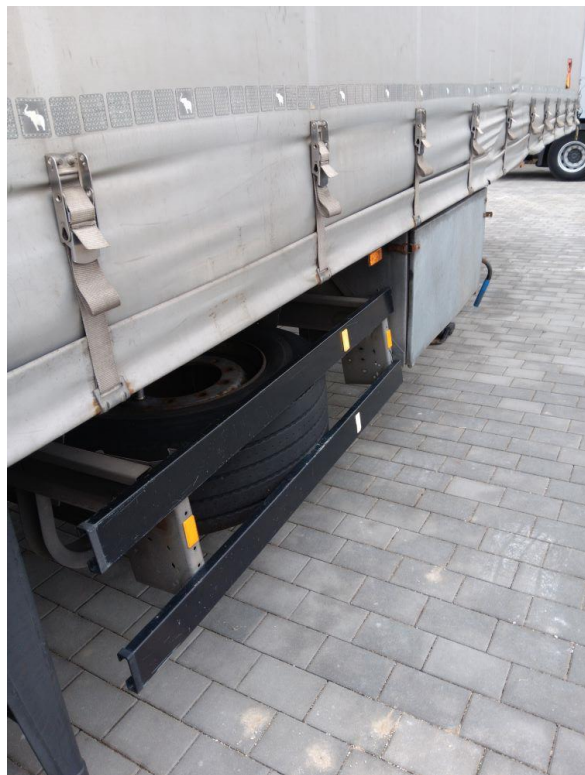

4003 Пловдив, п.к. 111
Голямоконарско шосе,
4-ти километър
032/90 99 99
0888 217 803
sales@agri-m.bg
www.agri-m.bg