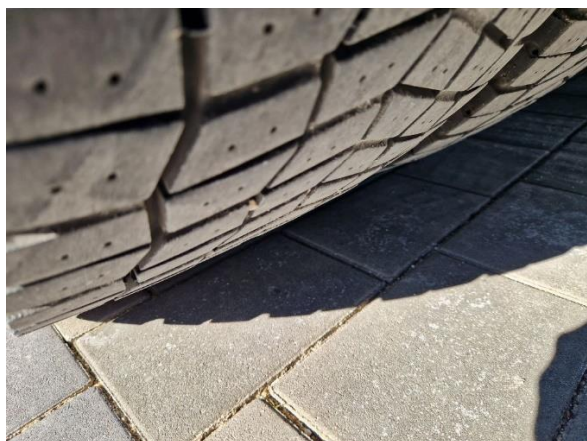

Вярваме, че предложения от нас продукт отговаря на Вашите нужди и с
удоволствие ще пристъпим към доставка.

С уважение,

Екипът на Агри-М ООД