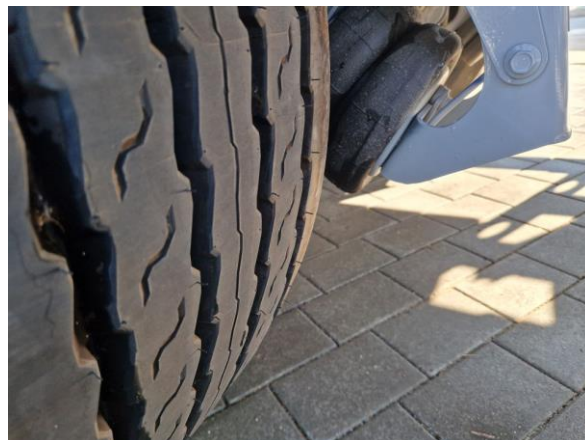

4003 Пловдив, п.к. 111
Голямоконарско шосе,
4-ти километър
032/90 99 99
0888 217 803
sales@agri-m.bg
www.agri-m.bg