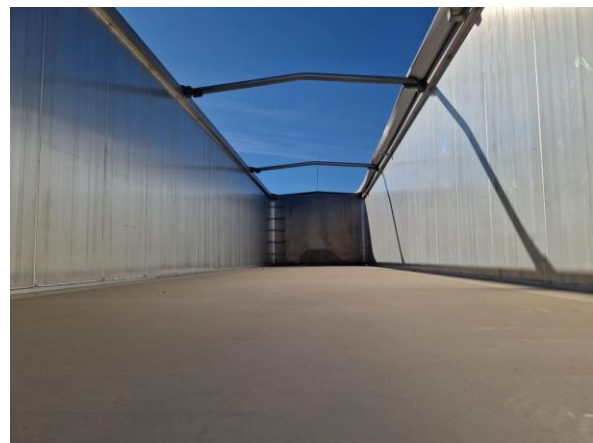

4003 Пловдив, п.к. 111
Голямоконарско шосе,
4-ти километър
032/90 99 99
0888 217 803
sales@agri-m.bg
www.agri-m.bg